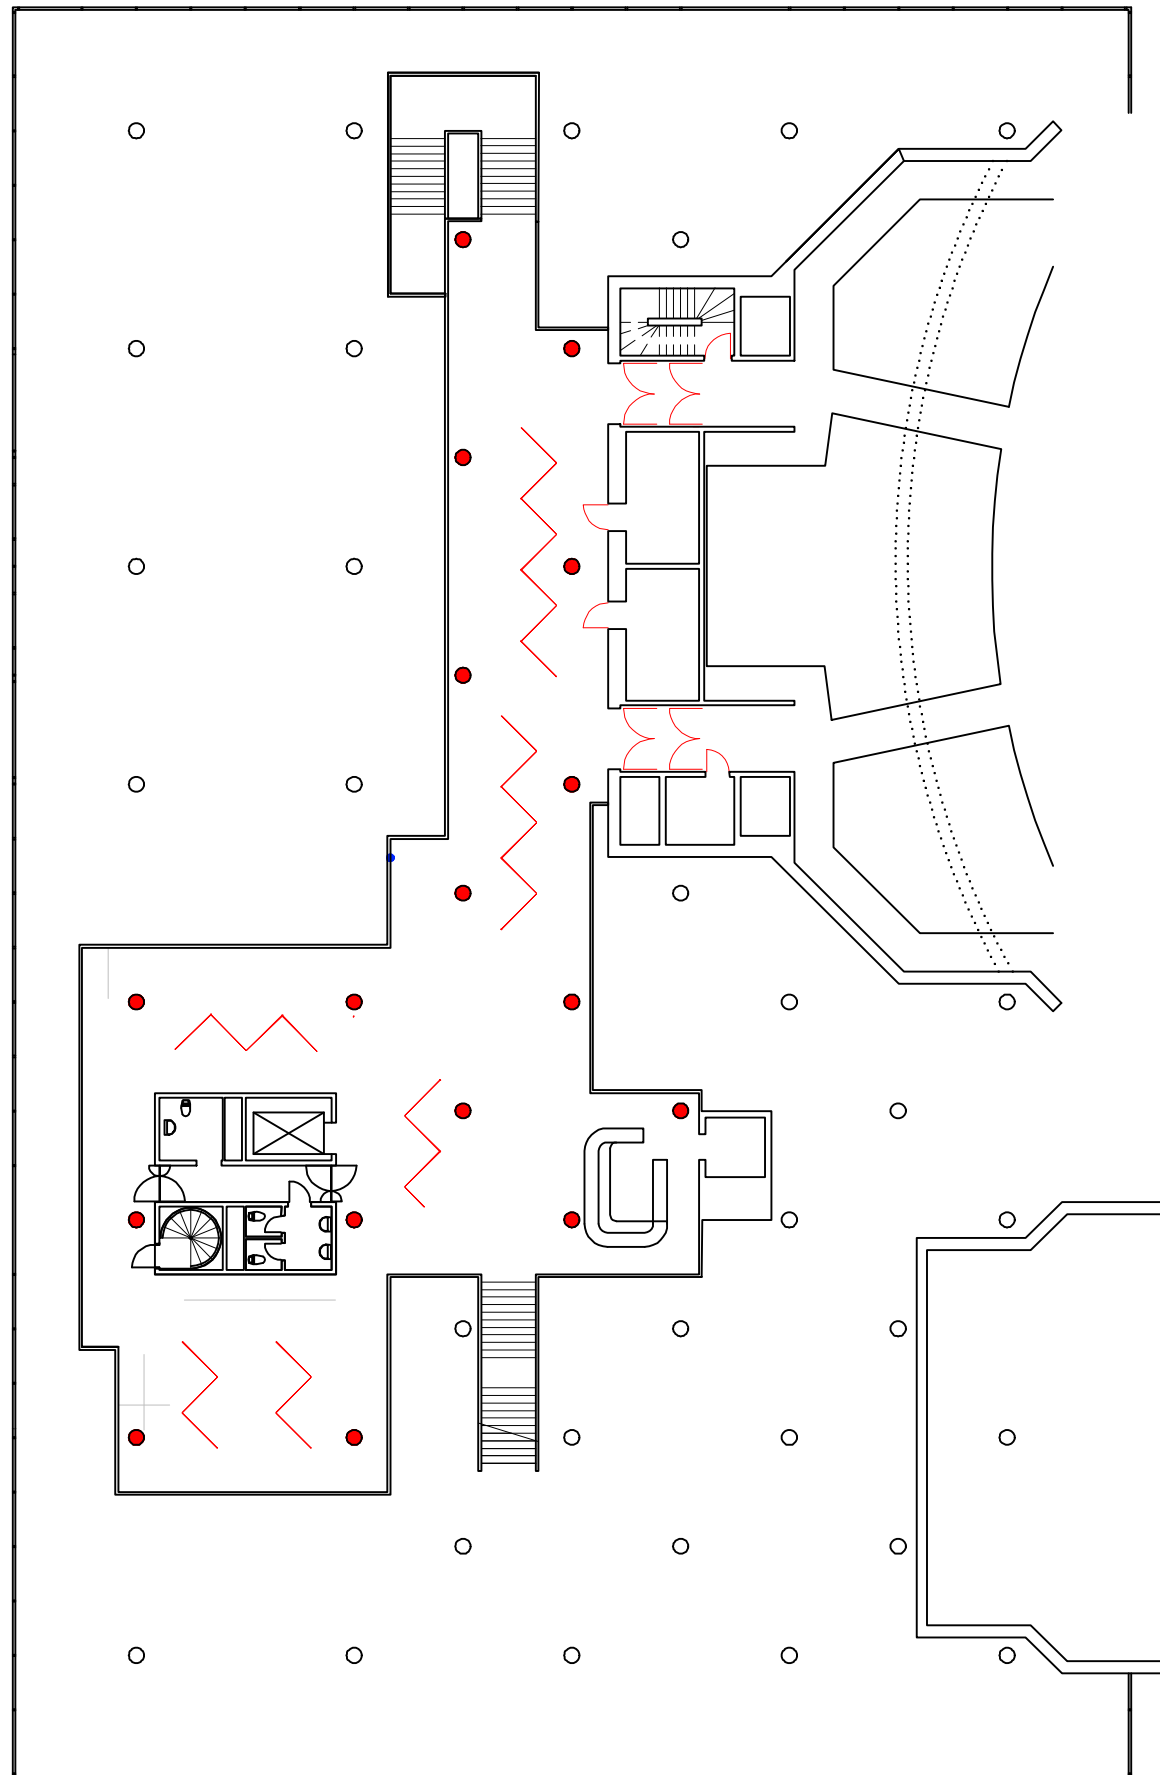

Århus Musikhus

Standplacering 1:300

**ISAE 2017**

Tegn. 27-06-17

Scanex • Ursusvej 6 • Skovby • DK-8464 Galten • 8754 1100

2. Balkon 1:300

53 Posterboards i 2 m. moduler