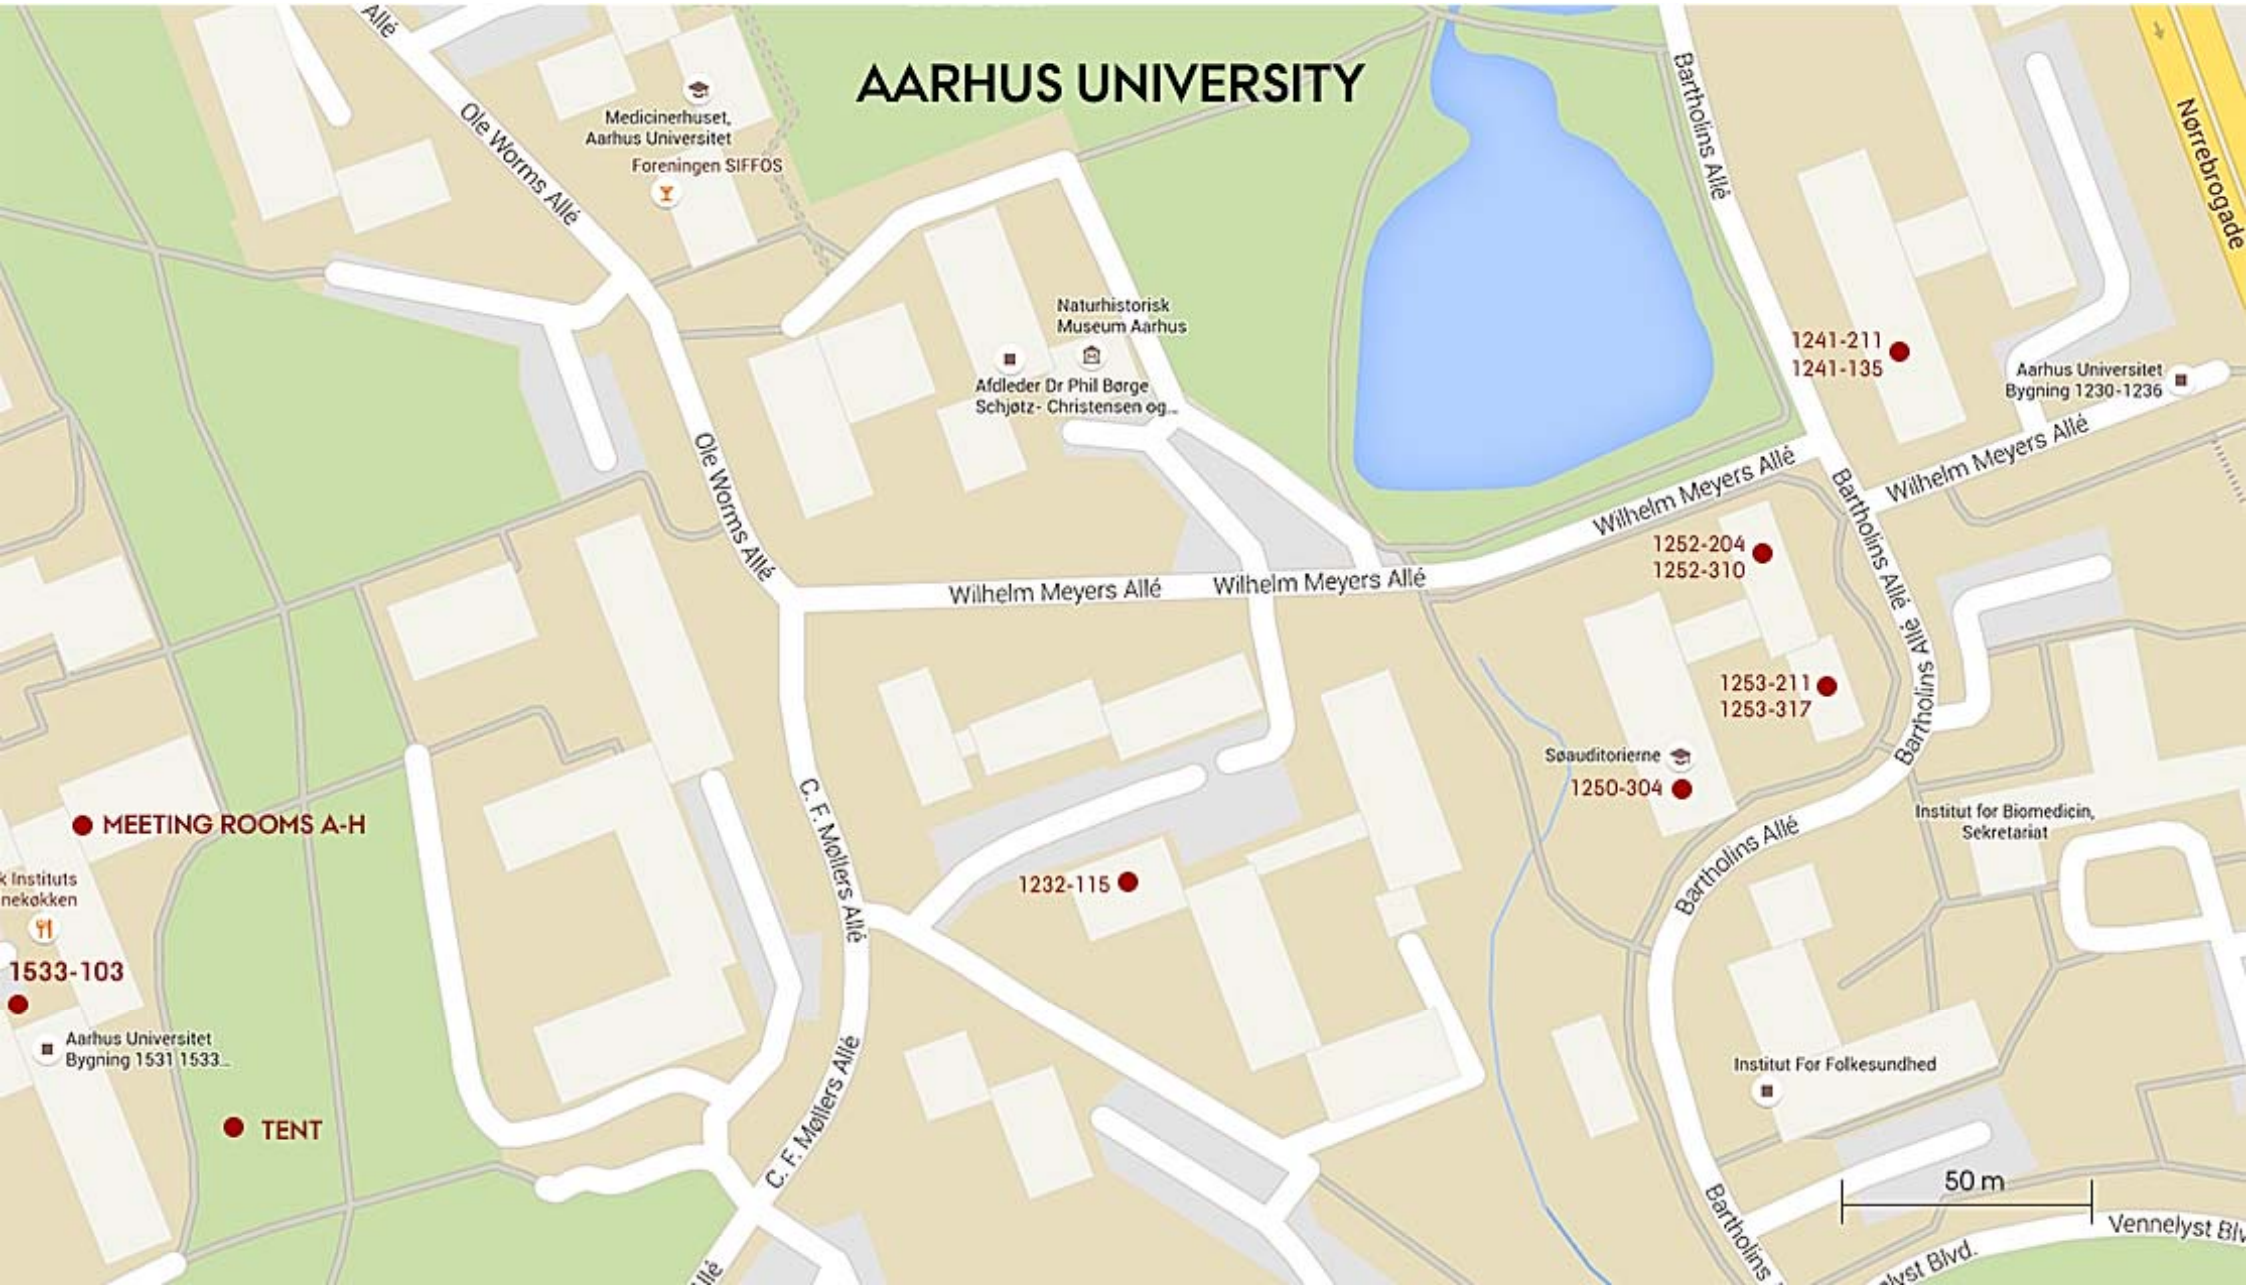

AARHUS UNIVERSITY

● MEETING ROOMS A-H

1533-103

Aarhus Universitet
Bygning 1531 1533...

● TENT

Medicinerhuset,
Aarhus Universitet
Foreningen SIFFOS

Naturhistorisk
Museum Aarhus
Afdeler Dr Phil Borge
Schjøtz - Christensen og...

1241-211
1241-135

Aarhus Universitet
Bygning 1230-1236

1252-204
1252-310

1253-211
1253-317

Søauditorierne
1250-304

1232-115

Institut for Biomedicin,
Sekretariat

Institut For Folkesundhed

50 m

Vennelyst Blvd.